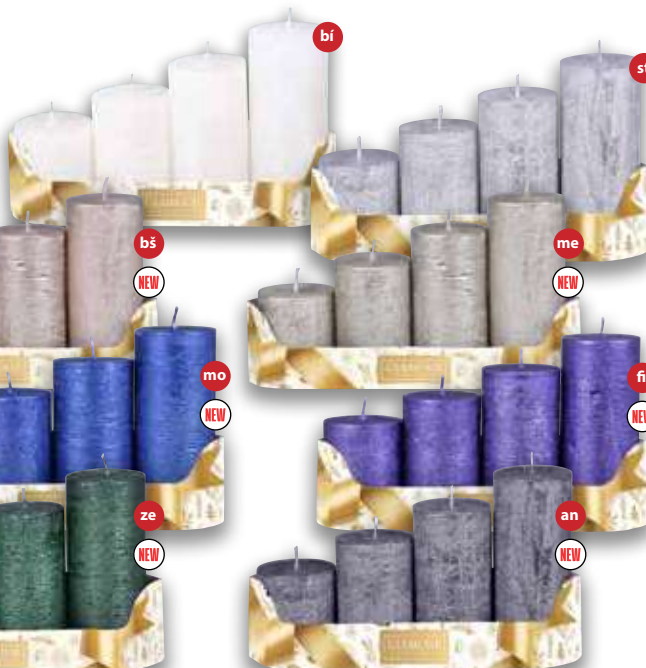

Válec 4 ks

No.	Color	Ø (cm)	Height (cm)
91939	bí, st, rz, bš, me, zl, mo, fi, če, ze, an	Ø5x6/8/10/12	10