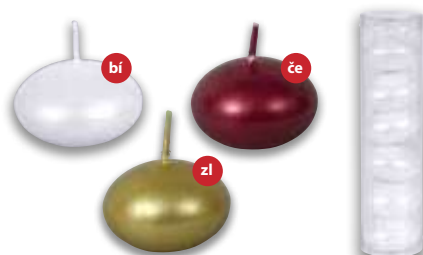

Plovoucí 6 ks

No.				
93906	bí, zl, če	Ø4,5	20