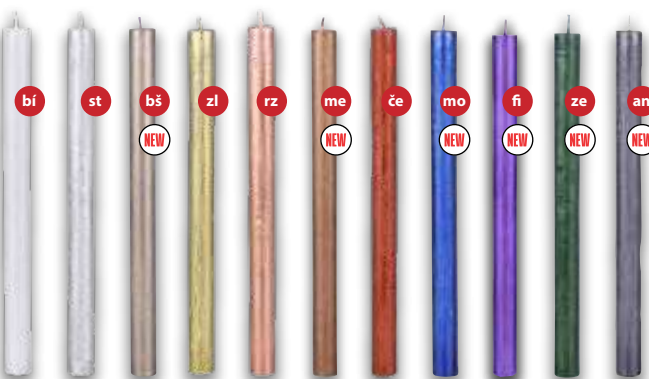

## Metalik

No.		Ø (cm)	ks
91979	bí, st, bš, zl, rz, me, če, mo, fi, ze, an	Ø2,5x30	10

stolní / stolová / table