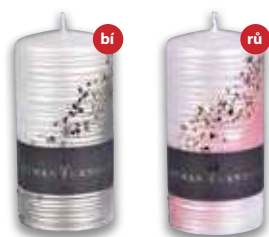

## Stardust

No.

Ø7x14  
cm

96410

bš, rů, če, hn, ČR

Ø7x14

8