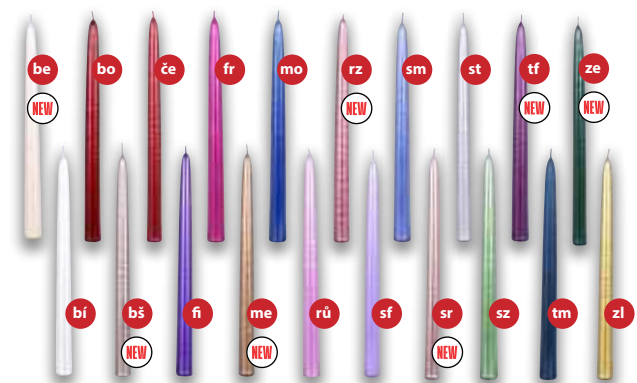

Metalik

No.		Ø (cm)	ks
92257	be, bí, bo, bš, če, me, rz, sr, tf, ze, zl	Ø2x24	12
92254	be, bí, bo, bš, če, fi, fr, me, mo, rú, rz, sf, sm, st, sz, tf, tm, ze, zl	Ø2x29	12