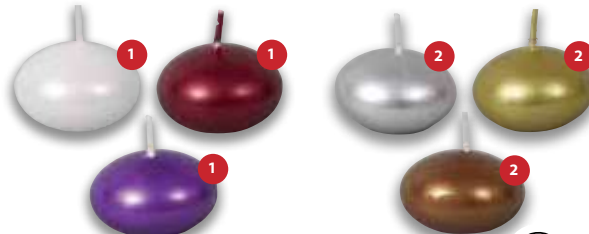

Plovoucí 3 ks

No.				
1 93903	xx (bí, če, fi)	Ø4	100	
2 93904	xx (st, zl, me)	Ø4	100