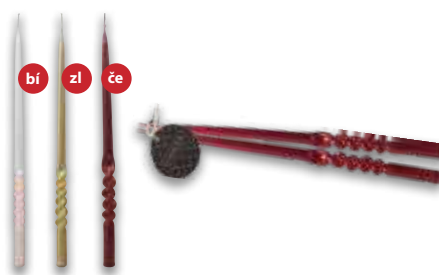

Květinová Sakura 2 ks

92287	bí, zl, če	Ø1,2x30	12