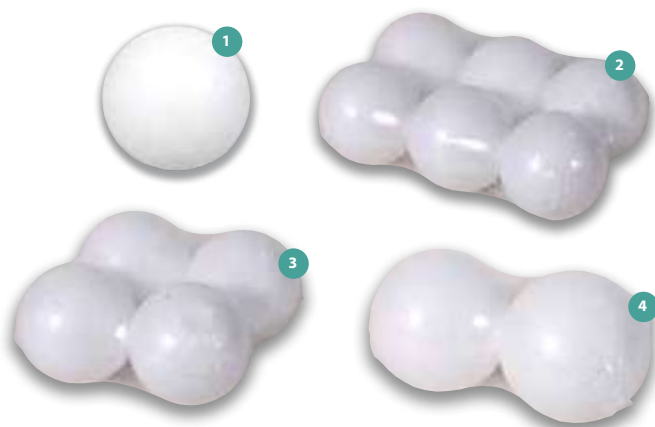

ARANŽOVACÍ POMŮCKY

ARANŽOVACIE PRODUKTY | ARRANGING PRODUCTS

Koule plná

	No.			
1	45001	bílá	Ø4	3700
1	45002	bílá	Ø6	1000
1	45003	bílá	Ø8	500
1	45004	bílá	Ø12	200
1	45005	bílá	Ø10	300
2	44995	bílá	Ø4	180
3	44996	bílá	Ø6	81
4	44997	bílá	Ø8	64
4	44998	bílá	Ø10	40

guľa plná / full ball