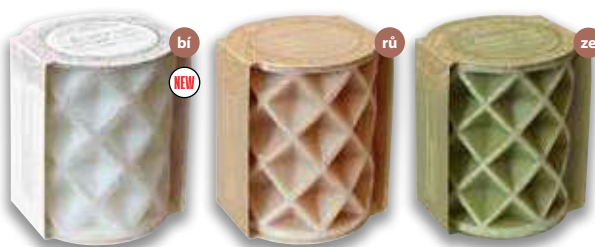

Glamour modern craft

No.	Color	ØxH cm	ks
95523	bí, rú, ze	Ø7x9	12