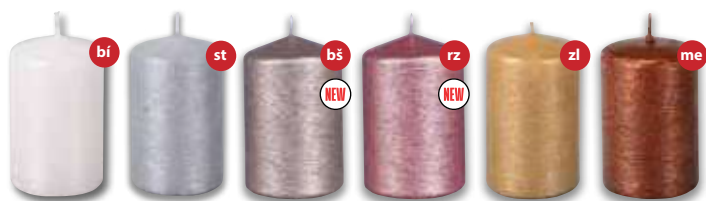

Taurus

No.			
92576	bí, st, bš, rz, zl, me, če, bo, th	Ø6x9	6
92578	bí, bš, če, rz, st, zl	Ø7x12	12