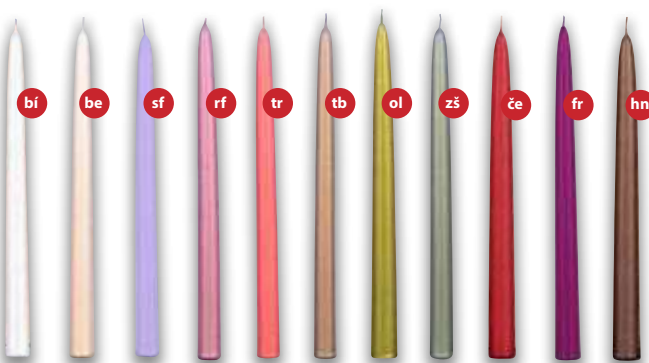

Kónické

No.		Ø (cm)	ks
92258	be, bí, če, fr, hn, ol, rf, tr	Ø2x24	12
92261	bí, be, sf, rf, tr, tb, ol, zš, če, fr, hn	Ø2x29	12